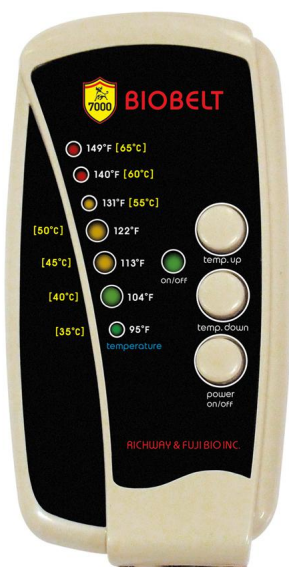

RICHWAY BIO BELT® CONTROLLER КОНТРОЛЛЕР ДЛЯ БИОПОЯСА

В комплект входит: Контроллер для Биопояса Richway Bio Belt®
Цена в России: 15.600 руб ($260 по курсу 60 руб)