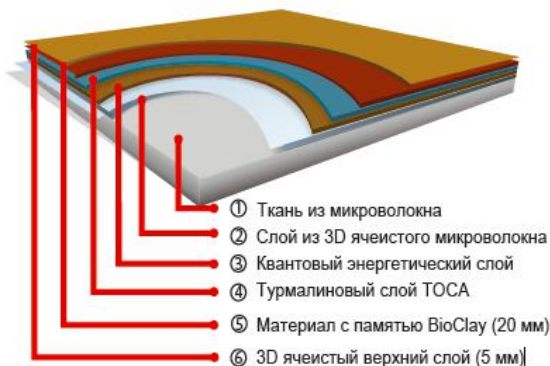

6-слойная структура

Мягкий чехол подстилки изготовленный из органических нано-волокон персиковых и виноградных косточек, позволяет добиться максимального эффекта биорезонанса полезных вибраций в человеческом организме. Специальная пена Bio Clay с эффектом памяти и два 3-D слоя ячеек микроволна равномерно распределяют вес тела на Биомате, снижая давление кристаллов аметиста. Содержащаяся в подстилке охра богата ферментами, блокирующими размножение бактерий и постельных клещей. Квантовый энергетический и турмалиновый слой ТОСА улучшают циркуляцию крови благодаря длинноволновому инфракрасному излучению и отрицательным ионам.

Профессиональная:	3.4 кг; 70 x 185 см	$506 по курсу 63 руб	31.878 руб
Одинарная:	5.1 кг; 100 x 200 см	$565 по курсу 63 руб	35.595 руб
Queen:	7.7 кг; 150 x 200 см	$635 по курсу 63 руб	40.005 руб
King:	9.2 кг; 180 x 200 см	€709 по курсу 63 руб	44.667 руб