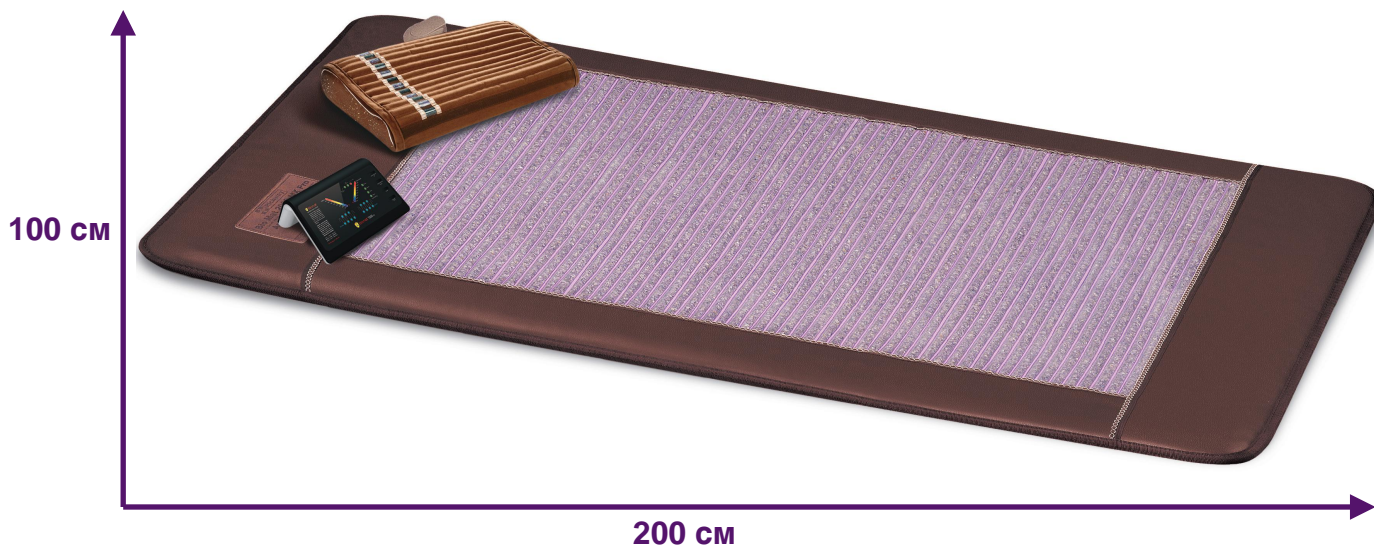

ООО “БИОМАТ РУС”

ЭКСКЛЮЗИВНЫЙ ДИСТРИБЬЮТОР RICHWAY GROUP В РОССИИ, УКРАИНЕ И СНГ

RICHWAY АМЕТНУСТ BioMat® SINGLE 7000MX БИОМАТ С АМЕТИСТОМ ОДИНАРНЫЙ 7000MX

В комплект входят: Одинарный Биомат Richway, контроллер, антибактериальная подстилка, инструкция пользователя, сумка для хранения и транспортировки Биомата. Био-Подушка с Аметистом и Турмалином поставляется отдельно.

Идеально подходит для длительных сессий, медитаций и сна.

- Содержит 9 кг натуральных аметистов
- Размер аметистов: 3 мм – 5 мм
- Цвет аметистов: природный, фиолетовый, прозрачный, огранка и форма галтованные
- Тестирование полярискоспом: двупреломление
- Коэффициент преломления: 1,544–1,553
- Размеры одинарного Биомата: 1000 мм x 2000 мм
- Вес Биомата нетто: 17 кг (без контроллера)
- Расход электроэнергии на разогрев камней: 180 Вт
- Напряжение: переменный ток, 220 В / 50 Гц
- Рабочая температура: 35–70 °С

Цена в США: $2,700

Цена в ЕЭС: €2,973

Цена в России: 187.299 руб (€2,973 по курсу 63 руб)